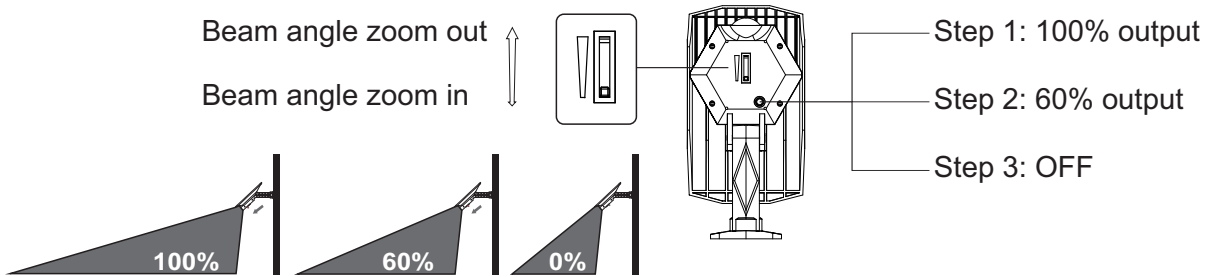

GLOBO

LIGHTING

36021

Option A:

Option B:

incl. 1x3.7V, 1800mAh Li-ion battery, 1x 1W, 3V LED

GLOBO Handels GmbH
 Gewerbestrasse 3
 A-9184 Sankt Peter, Austria
www.globo-lighting.com
office@globo-lighting.com